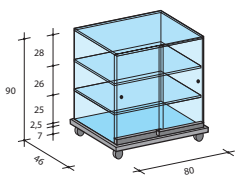

La serie "Promo" è composta da:

The "Promo" series is composed of:

S 88

Colli - Items: **2**
 Peso Lordo Kg. - Weight: **93**
 m³: **0,30**

S 84 + PL

Colli - Items: **3**
 Peso Lordo Kg. - Weight: **103,5**
 m³: **0,37**

S 38

Colli - Items: **2**
 Peso Lordo Kg. - Weight: **63**
 m³: **0,19**

S 84

Colli - Items: **2**
 Peso Lordo Kg. - Weight: **94,5**
 m³: **0,30**

S 188

Colli - Items: **2**
 Peso Lordo Kg. - Weight: **53**
 m³: **0,20**

S 28

Colli - Items: **2**
 Peso Lordo Kg. - Weight: **64**
 m³: **0,19**

S 28 + PL

Colli - Items: **3**
 Peso Lordo Kg. - Weight: **71,5**
 m³: **0,24**

S 184

Colli - Items: **2**
 Peso Lordo Kg. - Weight: **54,5**
 m³: **0,20**