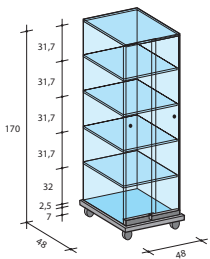

La serie "Promo" è composta da:

The "Promo" series is composed of:

S 88

Colli - Items: **2**
 Peso Lordo Kg. - Weight: **93**
 m³: **0,30**

S 84 + PL

Colli - Items: **3**
 Peso Lordo Kg. - Weight: **103,5**
 m³: **0,37**

S 38

Colli - Items: **2**
 Peso Lordo Kg. - Weight: **63**
 m³: **0,19**

S 84

Colli - Items: **2**
 Peso Lordo Kg. - Weight: **94,5**
 m³: **0,30**

S 188

Colli - Items: **2**
 Peso Lordo Kg. - Weight: **53**
 m³: **0,20**

S 28

Colli - Items: **2**
 Peso Lordo Kg. - Weight: **64**
 m³: **0,19**

S 28 + PL

Colli - Items: **3**
 Peso Lordo Kg. - Weight: **71,5**
 m³: **0,24**

S 184

Colli - Items: **2**
 Peso Lordo Kg. - Weight: **54,5**
 m³: **0,20**