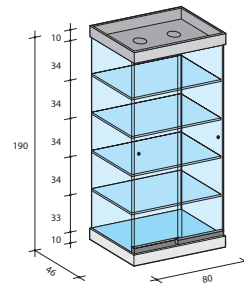

La serie "Promo" è composta da:

The "Promo" series is composed of:

S 88

Colli - Items: **2**
 Peso Lordo Kg. - Weight: **93**
 m³: **0,30**

S 84 + PL

Colli - Items: **3**
 Peso Lordo Kg. - Weight: **103,5**
 m³: **0,37**

S 38

Colli - Items: **2**
 Peso Lordo Kg. - Weight: **63**
 m³: **0,19**

S 84

Colli - Items: **2**
 Peso Lordo Kg. - Weight: **94,5**
 m³: **0,30**

S 188

Colli - Items: **2**
 Peso Lordo Kg. - Weight: **53**
 m³: **0,20**

S 28

Colli - Items: **2**
 Peso Lordo Kg. - Weight: **64**
 m³: **0,19**

S 28 + PL

Colli - Items: **3**
 Peso Lordo Kg. - Weight: **71,5**
 m³: **0,24**

S 184

Colli - Items: **2**
 Peso Lordo Kg. - Weight: **54,5**
 m³: **0,20**