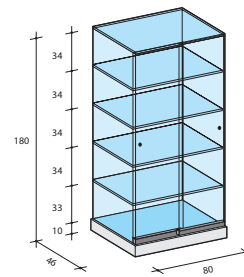

La serie "Promo" è composta da:

The "Promo" series is composed of:

S 88

Colli - Items: **2**
 Peso Lordo Kg. - Weight: **93**
 m³: **0,30**

S 84 + PL

Colli - Items: **3**
 Peso Lordo Kg. - Weight: **103,5**
 m³: **0,37**

S 38

Colli - Items: **2**
 Peso Lordo Kg. - Weight: **63**
 m³: **0,19**

S 84

Colli - Items: **2**
 Peso Lordo Kg. - Weight: **94,5**
 m³: **0,30**

S 188

Colli - Items: **2**
 Peso Lordo Kg. - Weight: **53**
 m³: **0,20**

S 28

Colli - Items: **2**
 Peso Lordo Kg. - Weight: **64**
 m³: **0,19**

S 28 + PL

Colli - Items: **3**
 Peso Lordo Kg. - Weight: **71,5**
 m³: **0,24**

S 184

Colli - Items: **2**
 Peso Lordo Kg. - Weight: **54,5**
 m³: **0,20**