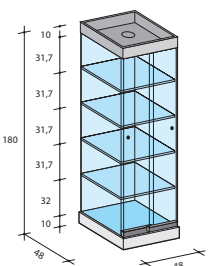

La serie "Promo" è composta da:

The "Promo" series is composed of:

S 88

Colli - Items: **2**
 Peso Lordo Kg. - Weight: **93**
 m³: **0,30**

S 84 + PL

Colli - Items: **3**
 Peso Lordo Kg. - Weight: **103,5**
 m³: **0,37**

S 38

Colli - Items: **2**
 Peso Lordo Kg. - Weight: **63**
 m³: **0,19**

S 84

Colli - Items: **2**
 Peso Lordo Kg. - Weight: **94,5**
 m³: **0,30**

S 188

Colli - Items: **2**
 Peso Lordo Kg. - Weight: **53**
 m³: **0,20**

S 28

Colli - Items: **2**
 Peso Lordo Kg. - Weight: **64**
 m³: **0,19**

S 28 + PL

Colli - Items: **3**
 Peso Lordo Kg. - Weight: **71,5**
 m³: **0,24**

S 184

Colli - Items: **2**
 Peso Lordo Kg. - Weight: **54,5**
 m³: **0,20**