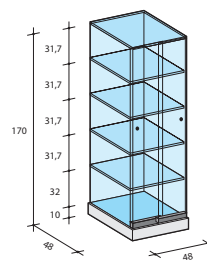

La serie "Promo" è composta da:

The "Promo" series is composed of:

S 88

Colli - Items: **2**
 Peso Lordo Kg. - Weight: **93**
 m³: **0,30**

S 84 + PL

Colli - Items: **3**
 Peso Lordo Kg. - Weight: **103,5**
 m³: **0,37**

S 38

Colli - Items: **2**
 Peso Lordo Kg. - Weight: **63**
 m³: **0,19**

S 84

Colli - Items: **2**
 Peso Lordo Kg. - Weight: **94,5**
 m³: **0,30**

S 188

Colli - Items: **2**
 Peso Lordo Kg. - Weight: **53**
 m³: **0,20**

S 28

Colli - Items: **2**
 Peso Lordo Kg. - Weight: **64**
 m³: **0,19**

S 28 + PL

Colli - Items: **3**
 Peso Lordo Kg. - Weight: **71,5**
 m³: **0,24**

S 184

Colli - Items: **2**
 Peso Lordo Kg. - Weight: **54,5**
 m³: **0,20**