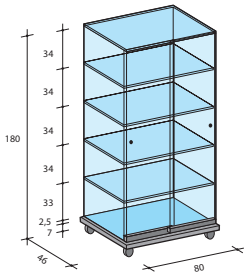

La serie "Promo" è composta da:

The "Promo" series is composed of:

S 88

Colli - Items: **2**
 Peso Lordo Kg. - Weight: **93**
 m³: **0,30**

S 84 + PL

Colli - Items: **3**
 Peso Lordo Kg. - Weight: **103,5**
 m³: **0,37**

S 38

Colli - Items: **2**
 Peso Lordo Kg. - Weight: **63**
 m³: **0,19**

S 84

Colli - Items: **2**
 Peso Lordo Kg. - Weight: **94,5**
 m³: **0,30**

S 188

Colli - Items: **2**
 Peso Lordo Kg. - Weight: **53**
 m³: **0,20**

S 28

Colli - Items: **2**
 Peso Lordo Kg. - Weight: **64**
 m³: **0,19**

S 28 + PL

Colli - Items: **3**
 Peso Lordo Kg. - Weight: **71,5**
 m³: **0,24**

S 184

Colli - Items: **2**
 Peso Lordo Kg. - Weight: **54,5**
 m³: **0,20**